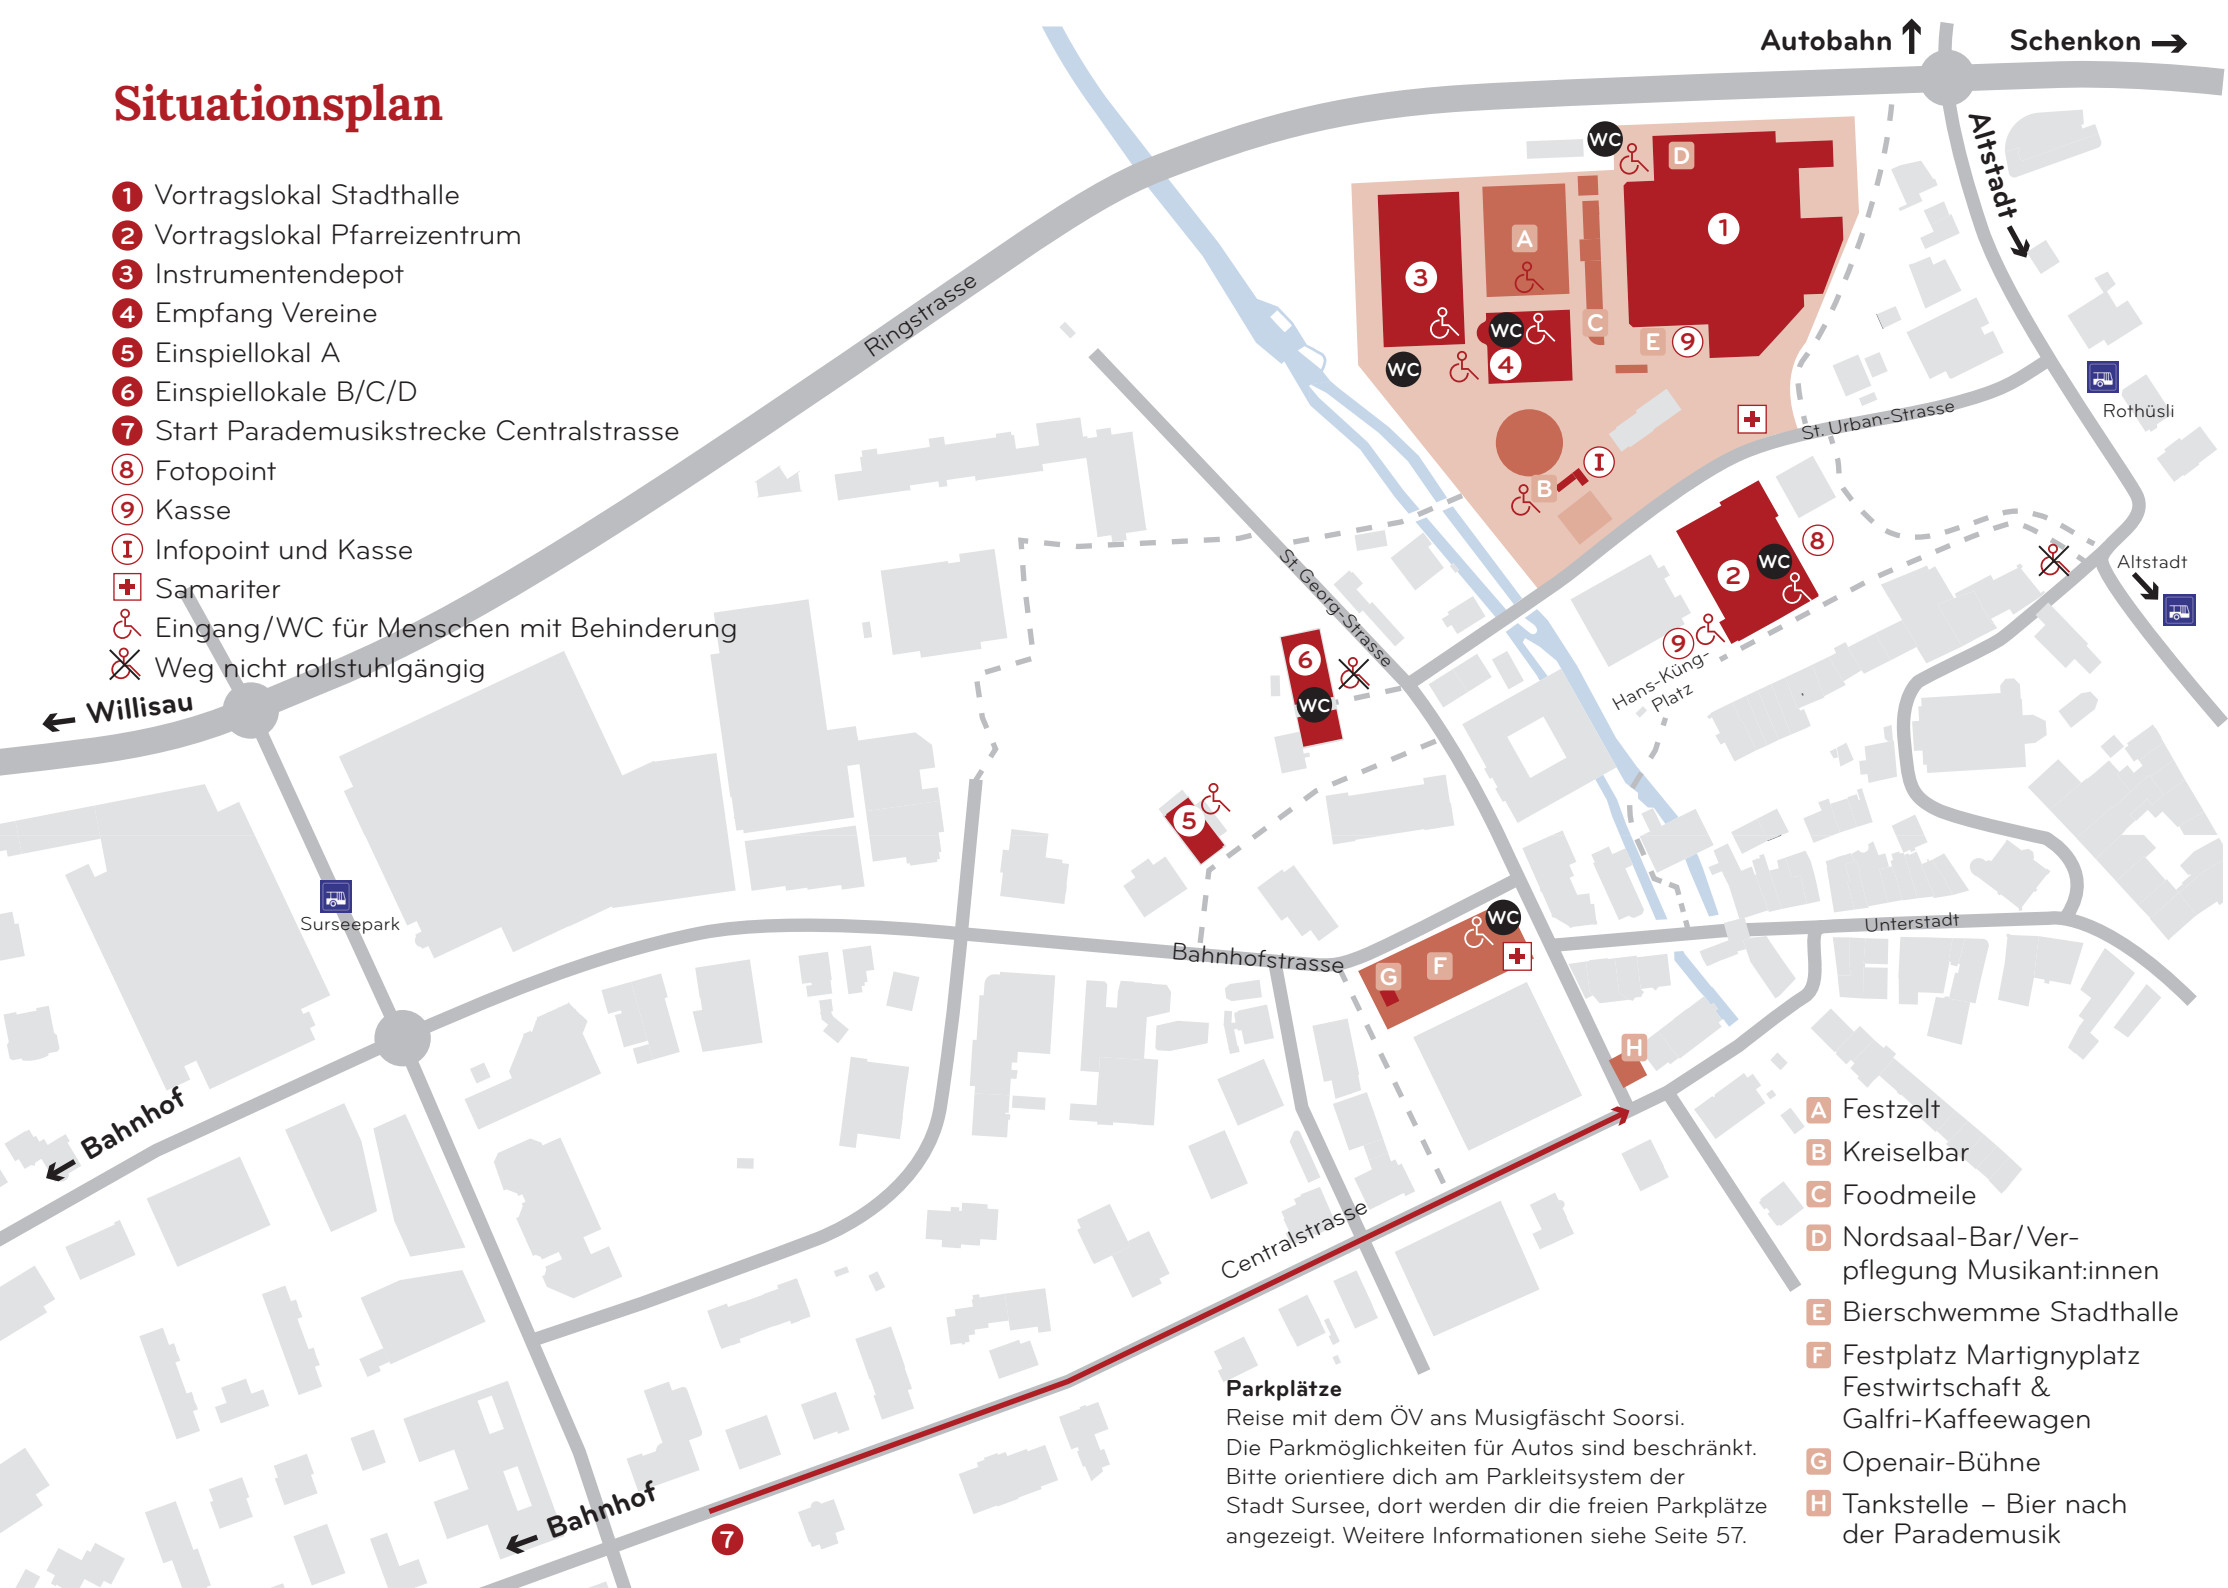

Situationsplan

- ❶ Vortragslokal Stadthalle
- ❷ Vortragslokal Pfarreizentrum
- ❸ Instrumentendepot
- ❹ Empfang Vereine
- ❺ Einspiellokal A
- ❻ Einspiellokale B/C/D
- ❼ Start Parademusikstrecke Centralstrasse
- ❽ Fotopoint
- ❾ Kasse
- ⓘ Infopoint und Kasse
- ⊕ Samariter
- ♿ Eingang/WC für Menschen mit Behinderung
- ⊗ Weg nicht rollstuhlgängig

- A Festzelt
- B Kreiselbar
- C Foodmeile
- D Nordsaal-Bar/Verpflegung Musikant:innen
- E Bierschwemme Stadthalle
- F Festplatz Martignyplatz Festwirtschaft & Galfri-Kaffeewagen
- G Openair-Bühne
- H Tankstelle – Bier nach der Parademusik

Parkplätze
 Reise mit dem ÖV ans Musigfäscht Soorsi. Die Parkmöglichkeiten für Autos sind beschränkt. Bitte orientiere dich am Parkleitsystem der Stadt Sursee, dort werden dir die freien Parkplätze angezeigt. Weitere Informationen siehe Seite 57.